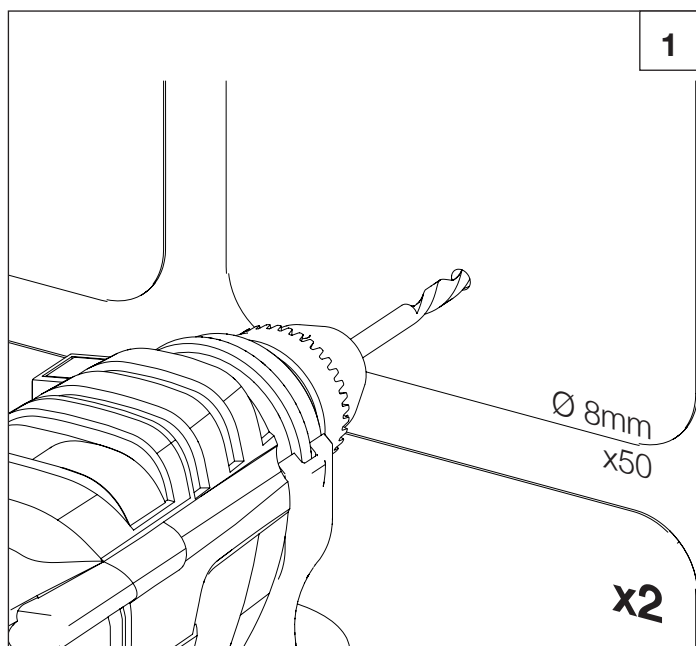

Contemporary

8020.--.12

Rampe de douche 895mm avec support «Contemporary»

Douchestang 895mm met houder «Contemporary»

Slide bar 895mm with holder «Contemporary»

RA0.V01