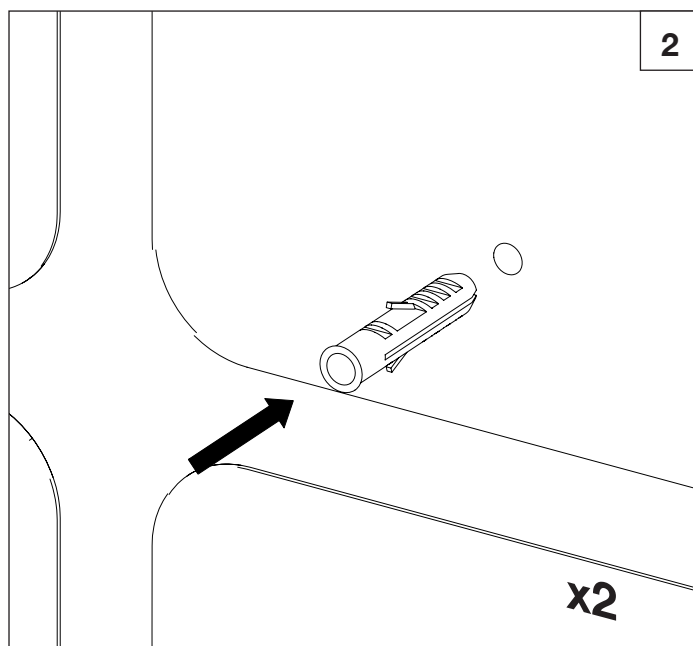

Contemporary

8020.--.12

Rampe de douche 895mm avec support «Contemporary»

Douchestang 895mm met houder «Contemporary»

Slide bar 895mm with holder «Contemporary»

RA0.V01