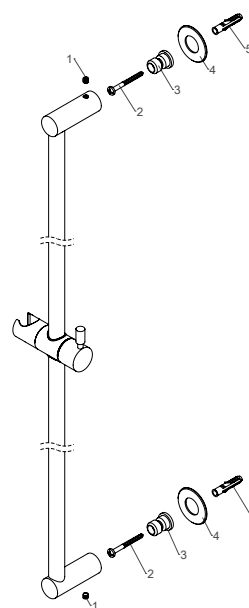

Contemporary

8020.--.12

Rampe de douche 895mm avec support «Contemporary»

Douchestang 895mm met houder «Contemporary»

Slide bar 895mm with holder «Contemporary»

RA0.V01